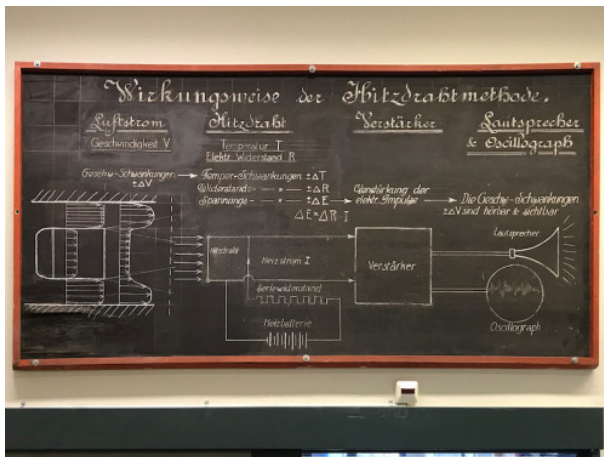

## Wandtafel

## Eckdaten

<b>Kategorie</b>	Sonstiges
<b>Objekt Typ</b>	Tafeln
<b>Objektbezeichnung</b>	Wandtafel
<b>Artikel-Nr.</b>	322
<b>Epoche</b>	1921 - 1940
<b>Herkunft</b>	ML, E 52
<b>EntwerferIn / HerstellerIn</b>	Unbekannt
<b>Ist-Standort</b>	ML

### Beschreibung

Wandtafel aus einer schwarz lackierten Tischlerplatte in einem roten Holzrahmen. Mit originaler Zeichnung aus dem Unterricht. An der Wand montiert.