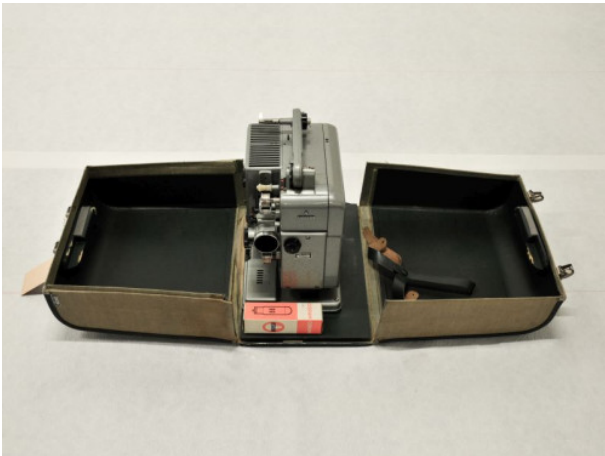

## Koffer und Filmprojektor

### Eckdaten

<b>Kategorie</b>	Sonstiges
<b>Objekt Typ</b>	Geräte
<b>Objektbezeichnung</b>	Koffer und Filmprojektor
<b>Masse in cm</b>	42 x 28 x 40
<b>Artikel-Nr.</b>	036
<b>Epoche</b>	1941 - 1950
<b>Herkunft</b>	ML, D 51.1-2
<b>EntwerferIn / HerstellerIn</b>	Siemens
<b>Ist-Standort</b>	EEA

### Beschreibung

Koffer aus versteiftem Gewebe. Er lässt sich beidseitig öffnen und enthält einen Filmprojektor der Firma Koch Optik.